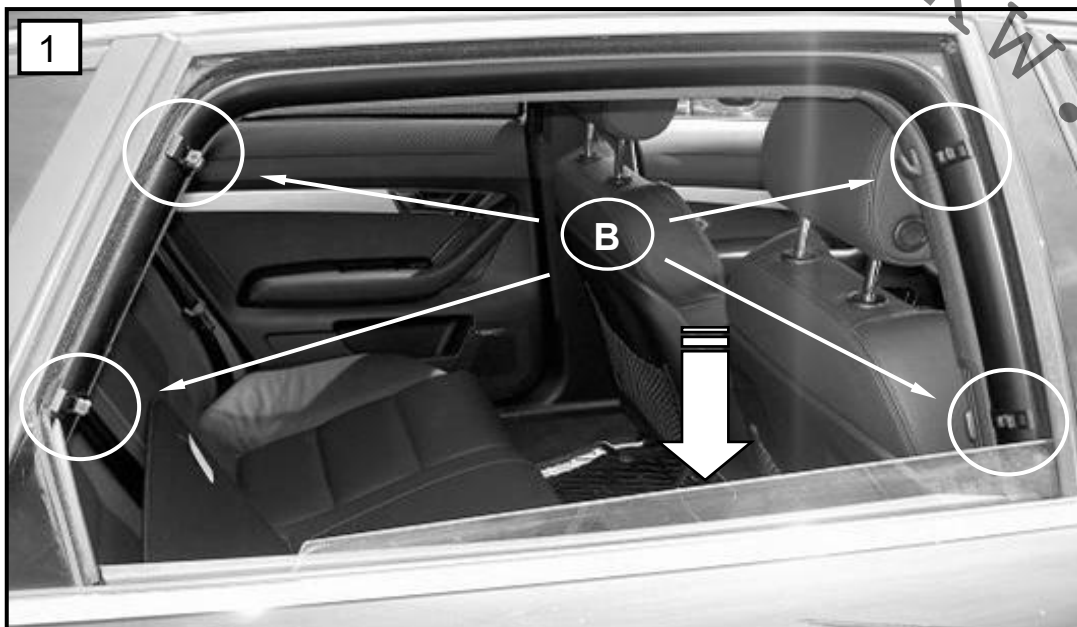

Sonniboy Audi A6 4-door (C6), Type 4F, Tür hinten, Kleines Seitenfenster, Heckscheibe
2004 →
0078241ABC

E

1x

F

5x